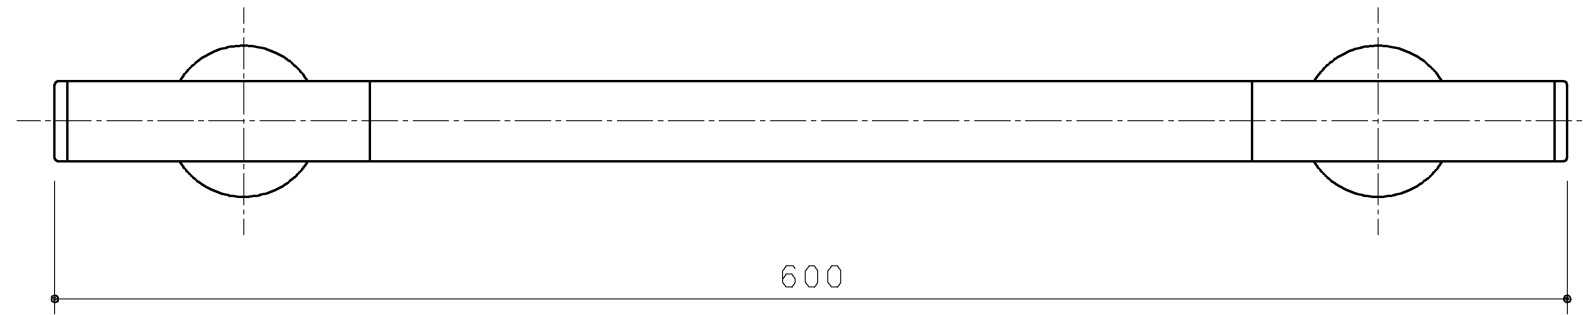

品番	表面色
UGYHR600W3#NW1	ホワイト
UGYHR600W3#ELW	フィナベージュ
UGYHR600W3#MWW	フィナブラウン
UGYHR600W3#EWW	フィナホワイト
UGYHR600W3#EMW	フィナソフトブラウン
UGYHR600W3#MLW	ミルベージュ

20' 02 廃番

- ・握りバーの色：上記
- ・握りバーの材質：天然木（ハードメープル無垢材）（※部）
- ・ブラケットの材質：ステンレス（SUS304・鏡面仕上げ）

必ず縦向きに取り付けてください

手すりを取り付ける際は、同梱のタッピンねじ（φ4.5×45）を使用するか、
又は、施工方法にあった当社指定の固定金具を必ず使用してください

TOTO		第三角法	単位 mm	名称
製図	検図	日付	尺度	インテリア・バー（コンテンポラリタイプ）
正	由井	'20.04.10	1:3	
備考			図面数	UGYHR600W3#*
			1/1	