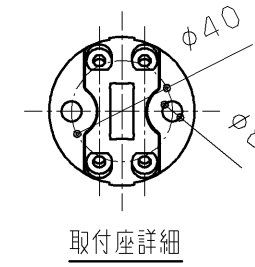

品番	表面色
UGYHR600W3#NW1	ホワイト
UGYHR600W3#ELW	フィナベージュ
UGYHR600W3#MWW	フィナブラウン
UGYHR600W3#EWW	フィナホワイト
UGYHR600W3#EMW	フィナソフトブラウン
UGYHR600W3#MLW	ミルベージュ

20' 02 廃番

- ・握りバーの色：上記
- ・握りバーの材質：天然木（ハードメープル無垢材）（※部）
- ・ブラケットの材質：ステンレス（SUS304・鏡面仕上げ）

必ず縦向きに取り付けてください

手すりを取り付ける際は、同梱のタッピンねじ（φ4.5×45）を使用するか、
又は、施工方法にあった当社指定の固定金具を必ず使用してください

TOTO		第三角法	単位 mm	名称
製図	検図	日付	尺度	インテリア・バー（コンテンポラリタイプ）
正	由井	'20.04.10	1:3	
備考			図面数	UGYHR600W3#*
			1/1	