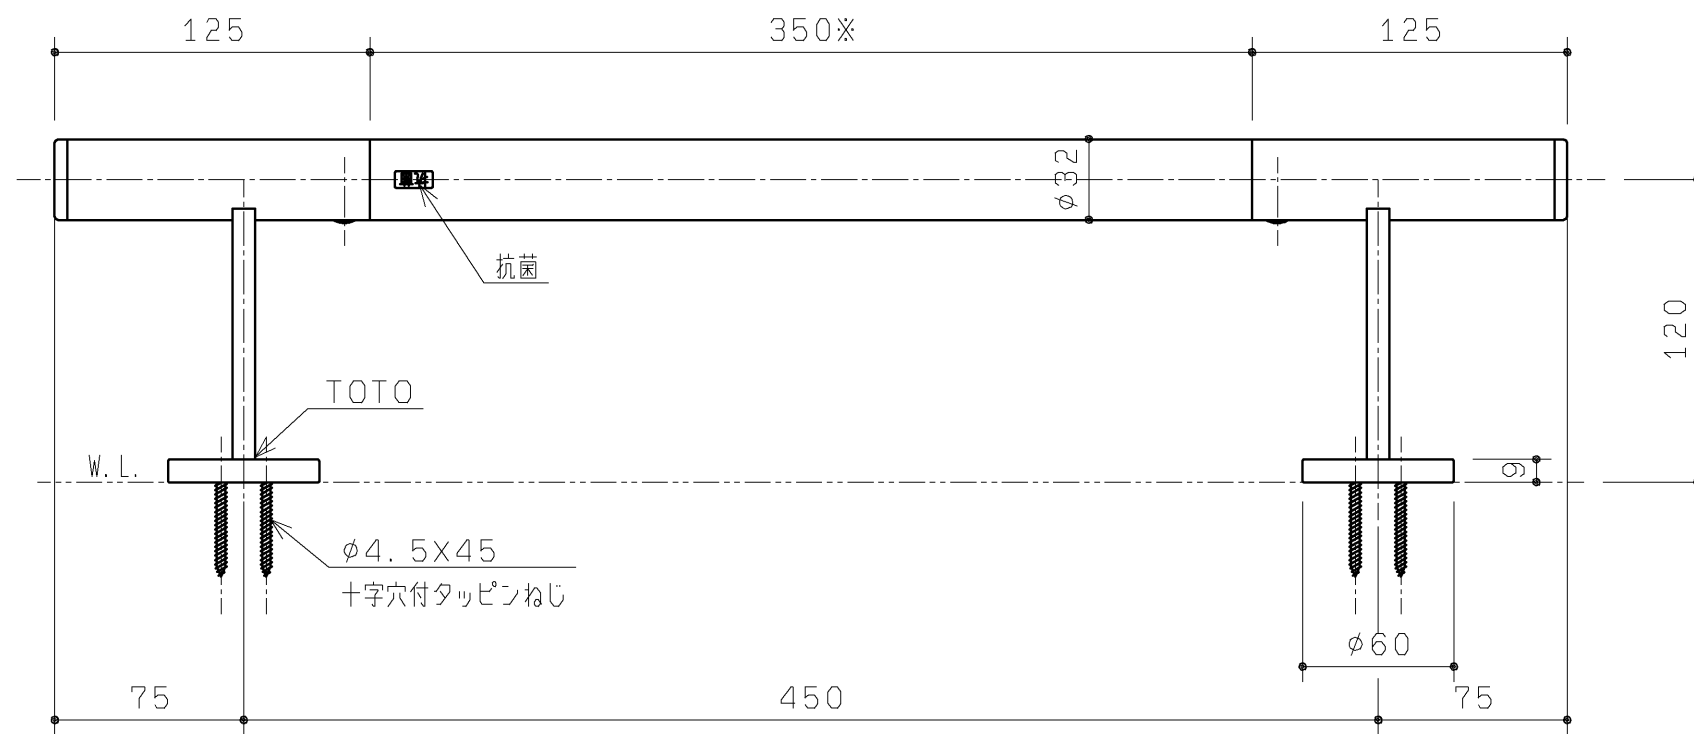

品番	表面色
UGYHR600W3#NW1	ホワイト
UGYHR600W3#ELW	フィナベージュ
UGYHR600W3#MWW	フィナブラウン
UGYHR600W3#EWW	フィナホワイト
UGYHR600W3#EMW	フィナソフトブラウン
UGYHR600W3#MLW	ミルベージュ

20' 02 廃番

- ・握りバーの色：上記
- ・握りバーの材質：天然木（ハードメープル無垢材）（※部）
- ・ブラケットの材質：ステンレス（SUS304・鏡面仕上げ）

必ず縦向きに取り付けてください

手すりを取り付ける際は、同梱のタッピンねじ（φ4.5×45）を使用するか、
又は、施工方法にあった当社指定の固定金具を必ず使用してください

TOTO		第三角法	単位 mm	名称
製図	検図	日付	尺度	インテリア・バー（コンテンポラリタイプ）
正	由井	'20.04.10	1:3	
備考			図面数	UGYHR600W3#*
			1/1	